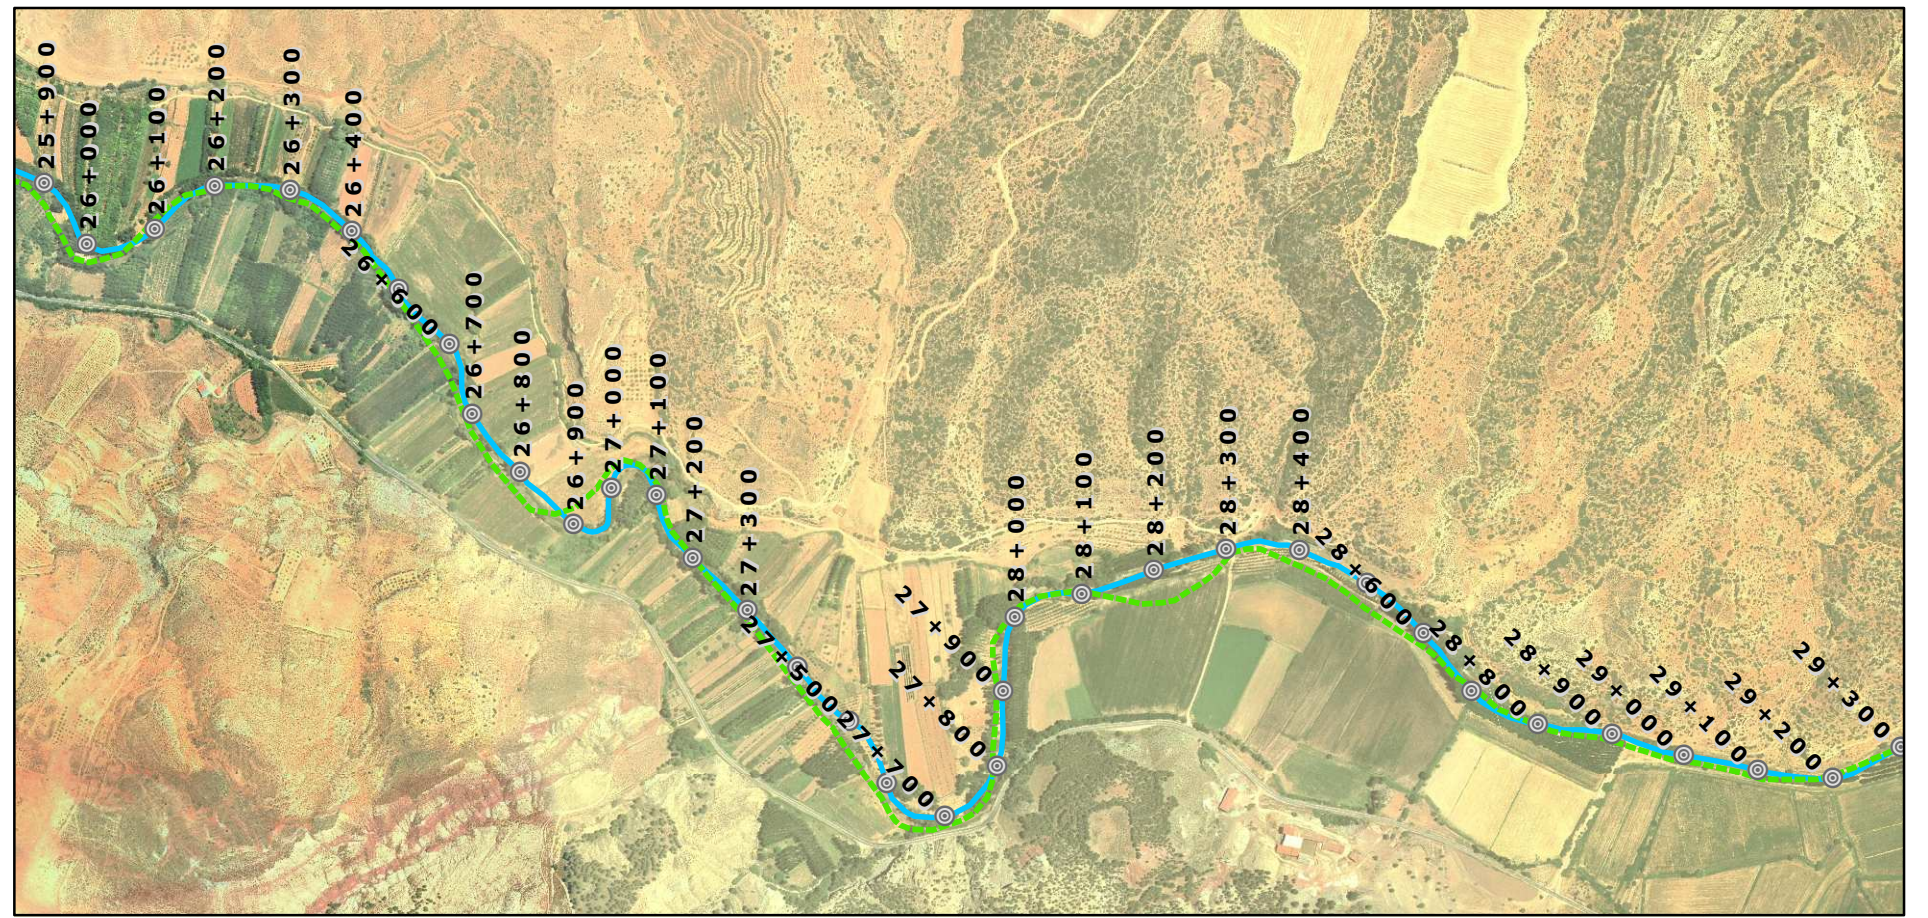

Ortofoto año 1956

Ortofoto año 2005

- Leyenda**
- ⊙ Punto kilométrico cada 100m
 - Tramo del río Turia año 1956
 - Tramo del río Turia