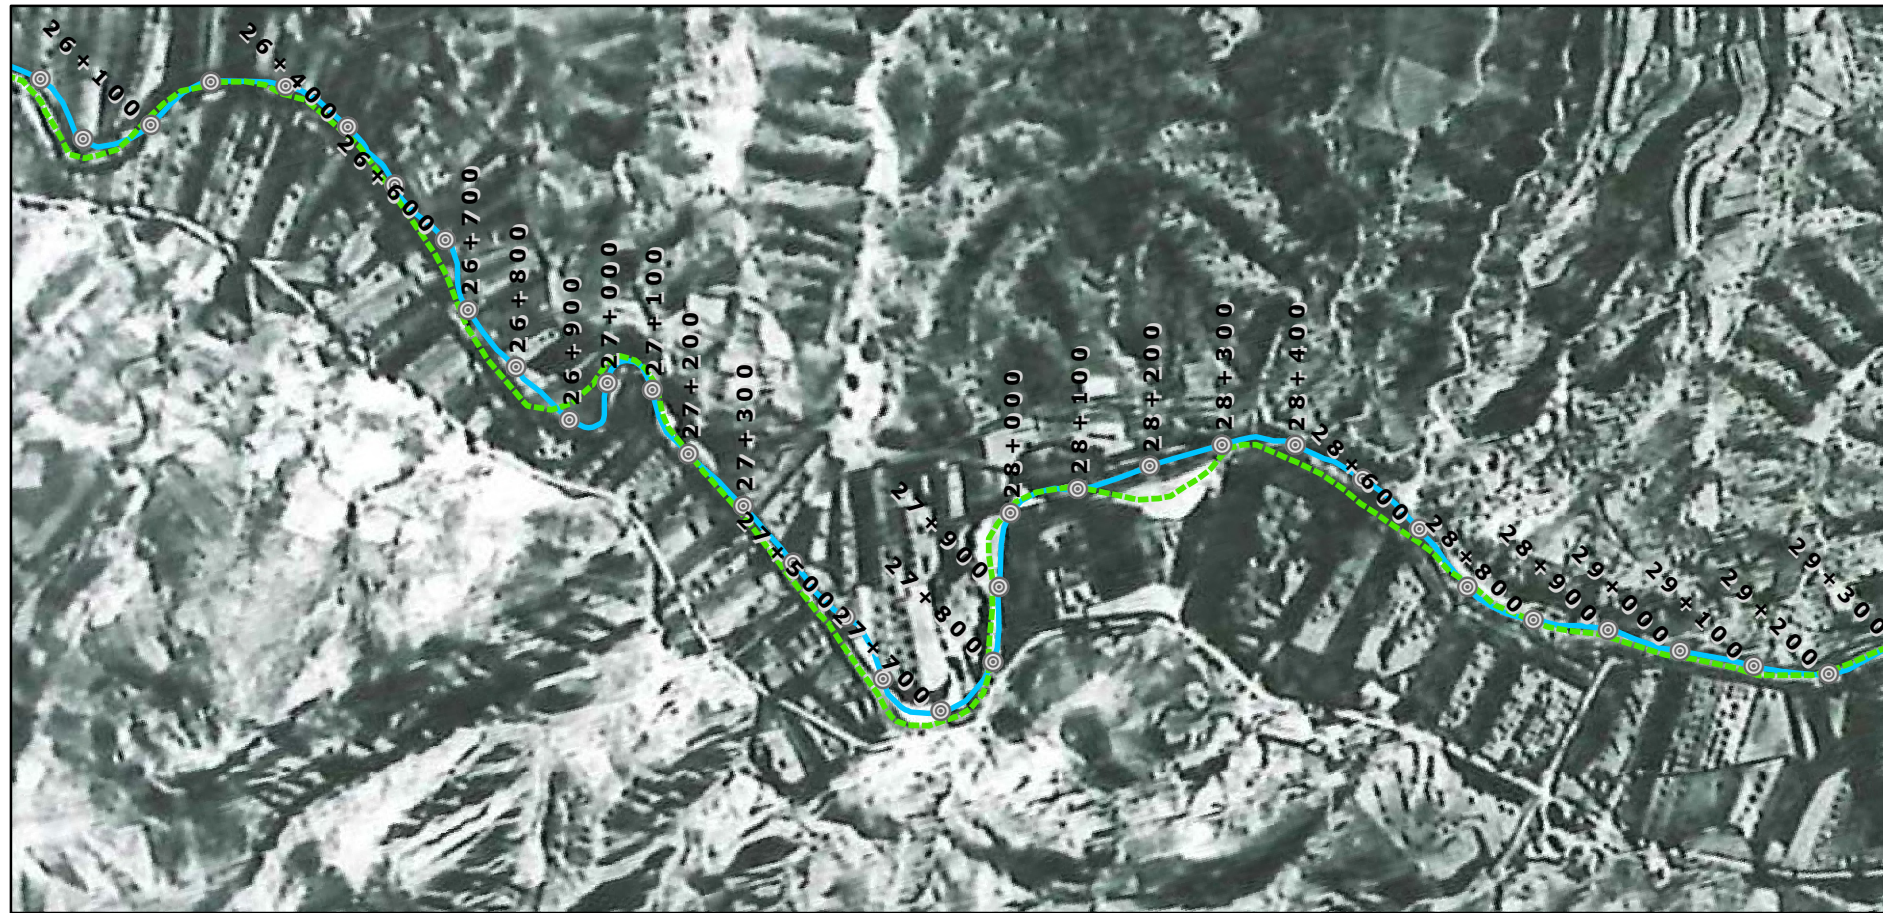

Ortofoto año 1956

Ortofoto año 2005

- Leyenda**
- ⊙ Punto kilométrico cada 100m
 - Tramo del río Turia año 1956
 - Tramo del río Turia